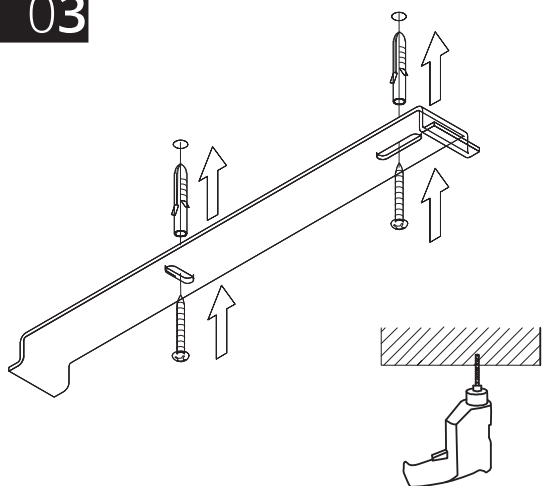

# SPIN 18

Installation manual

01

02

03

04

05

3000K-4000K-6000K  
Switch