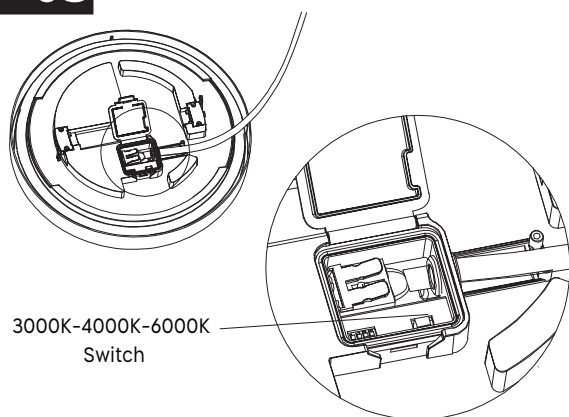

# SPIN 18

Installation manual

01

02

03

04

05

3000K-4000K-6000K  
Switch