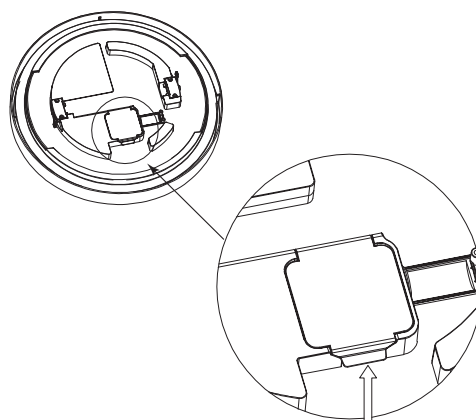

# SPIN 18

Installation manual

01

02

03

04

05

3000K-4000K-6000K  
Switch