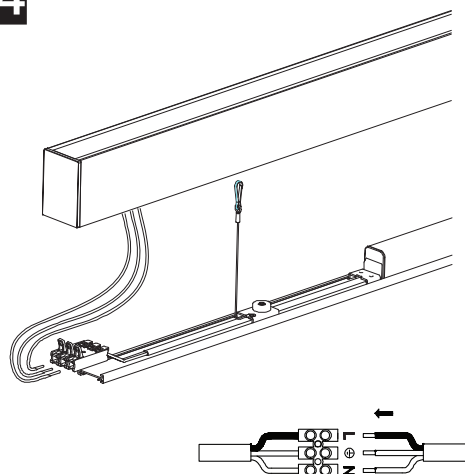

התקנה ושירות יבוצעו ע"י
חשמלאי מוסמך בלבד.
חיבור גפי תאורה אחד לשני
לא יותר מ 150W ו-5מ' אורך

Online 150	55	38	150
Online 200	55		200
Online 250	55		250

01

02

03

04

05

06

I CONNECTOR

Installation manual

01

02

03

04

05

06

90° connector installation

Installation manual

Pendant

Installation manual