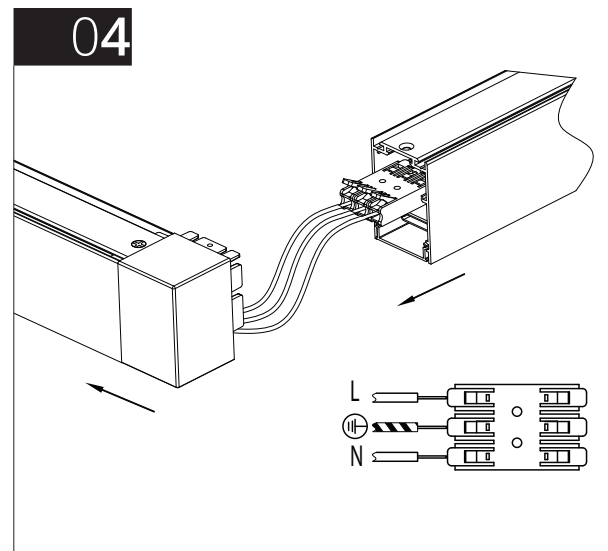

התקנה ושירות יבוצעו ע"י
חשמלאי מוסמך בלבד.
חיבור גפי תאורה אחד לשני
לא יותר מ 150W ו-5מ' אורך

Online 150	55	38	150
Online 200	55		200
Online 250	55		250

01

02

03

04

05

06

I CONNECTOR

Installation manual

01

02

03

04

05

06

90° connector installation

Installation manual

Pendant

Installation manual