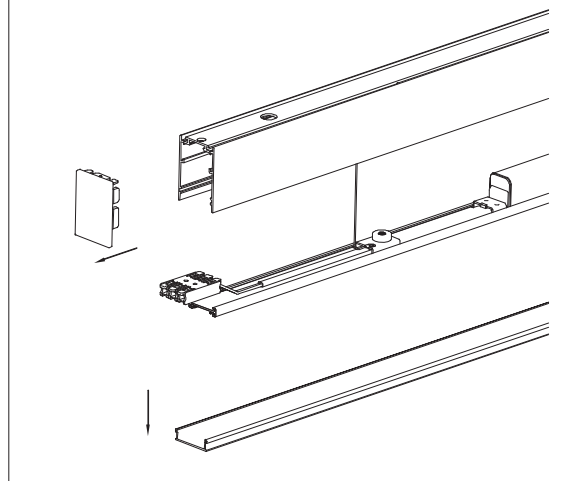

התקנה ושירות יבוצעו ע"י
חשמלאי מוסמך בלבד.
חיבור גפי תאורה אחד לשני
לא יותר מ 150W ו-5מ' אורך

Online 150	55	38	150
Online 200	55		200
Online 250	55		250

01

02

03

04

05

06

I CONNECTOR

Installation manual

01

02

03

04

05

06

90° connector installation

Installation manual

Pendant

Installation manual