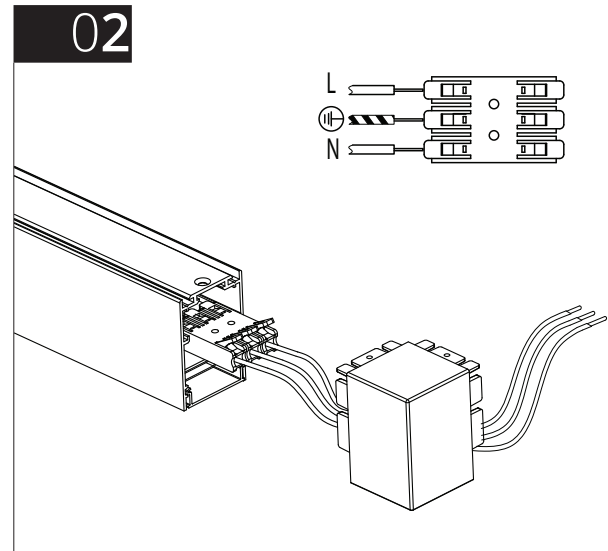

התקנה ושירות יבוצעו ע"י
חשמלאי מוסמך בלבד.
חיבור גפי תאורה אחד לשני
לא יותר מ 150W ו-5מ' אורך

Online 150	55	38	150
Online 200	55		200
Online 250	55		250

01

02

03

04

05

06

I CONNECTOR

Installation manual

01

02

03

04

05

06

90° connector installation

Installation manual

Pendant

Installation manual