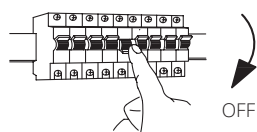

התקנה ושירות יבוצעו ע"י
חשמלאי מוסמך בלבד.
חיבור גפי תאורה אחד לשני
לא יותר מ 150W ו-5מ' אורך

Online 150	55	38	150
Online 200	55		200
Online 250	55		250

01

02

03

04

05

06