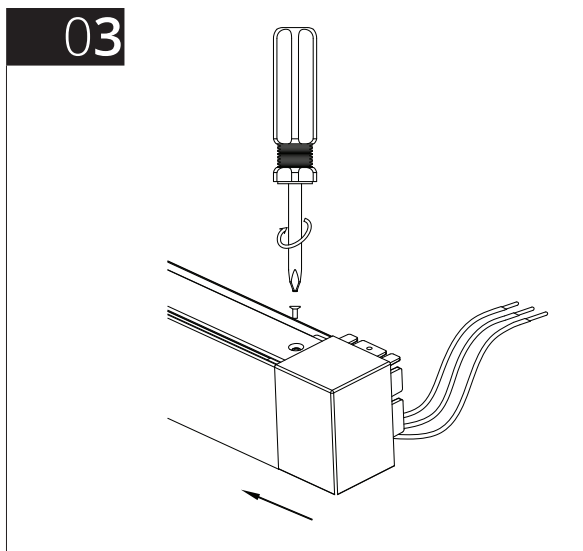

התקנה ושירות יבוצעו ע"י
חשמלאי מוסמך בלבד.
חיבור גפי תאורה אחד לשני
לא יותר מ 150W ו-5מ' אורך

Online 150	55	38	150
Online 200	55		200
Online 250	55		250

01

02

03

04

05

06

I CONNECTOR

Installation manual

01

02

03

04

05

06

90° connector installation

Installation manual

Pendant

Installation manual