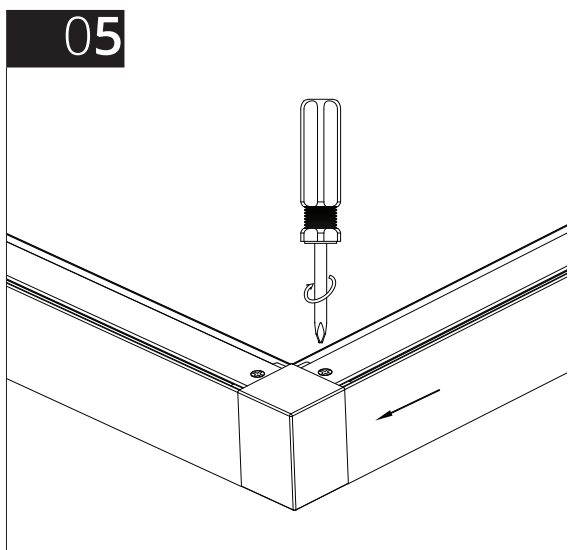

התקנה ושירות יבוצעו ע"י
חשמלאי מוסמך בלבד.
חיבור גפי תאורה אחד לשני
לא יותר מ 150W ו-5מ' אורך

Online 150	55	38	150
Online 200	55		200
Online 250	55		250

01

02

03

04

05

06

I CONNECTOR

Installation manual

01

02

03

04

05

06

90° connector installation

Installation manual

Pendant

Installation manual