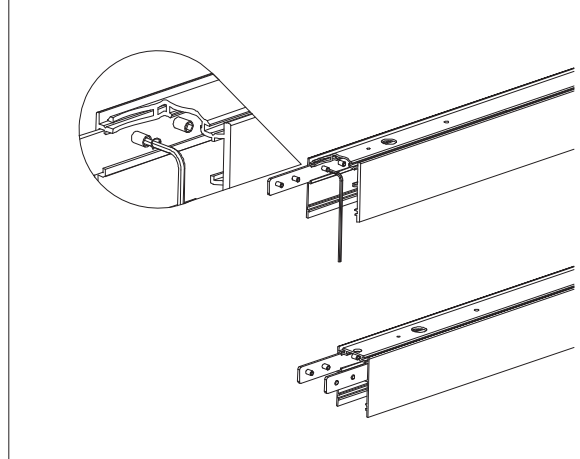

התקנה ושירות יבוצעו ע"י
חשמלאי מוסמך בלבד.
חיבור גפי תאורה אחד לשני
לא יותר מ 150W ו-5מ' אורך

Online 150	55	38	150
Online 200	55		200
Online 250	55		250

01

02

03

04

05

06

I CONNECTOR

Installation manual

01

02

03

04

05

06

90° connector installation

Installation manual

Pendant

Installation manual