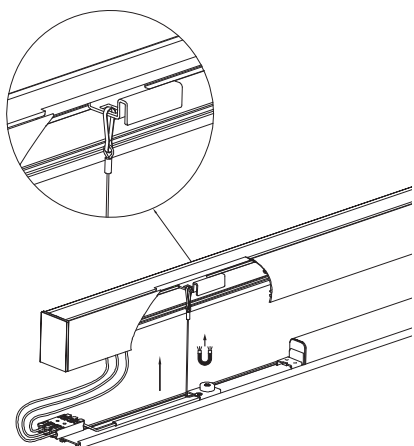

התקנה ושירות יבוצעו ע"י
חשמלאי מוסמך בלבד.
חיבור גפי תאורה אחד לשני
לא יותר מ 150W ו-5מ' אורך

Online 150	55	38	150
Online 200	55		200
Online 250	55		250

01

02

03

04

05

06

90° connector installation

Installation manual

Pendant

Installation manual