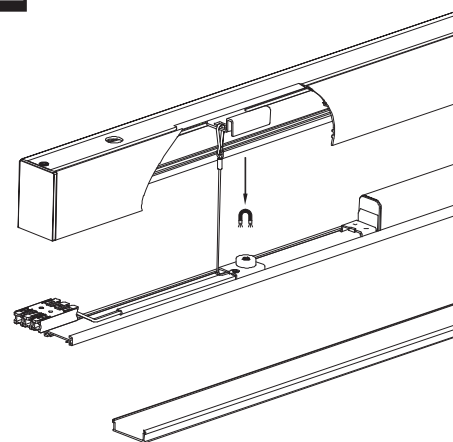

התקנה ושירות יבוצעו ע"י
חשמלאי מוסמך בלבד.
חיבור גפי תאורה אחד לשני
לא יותר מ 150W ו-5מ' אורך

Online 150	55	38	150
Online 200	55		200
Online 250	55		250

01

02

03

04

05

06

90° connector installation

Installation manual

Pendant

Installation manual