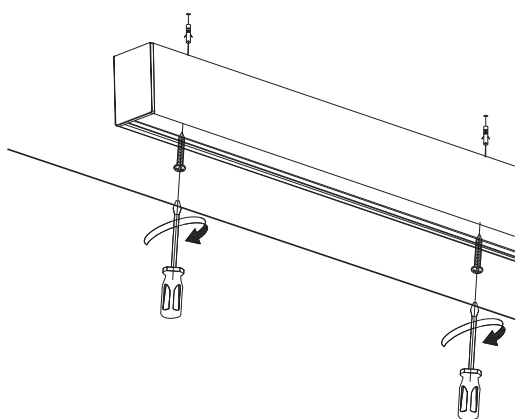

התקנה ושירות יבוצעו ע"י
חשמלאי מוסמך בלבד.
חיבור גפי תאורה אחד לשני
לא יותר מ 150W ו-5מ' אורך

Online 150	55	38	150
Online 200	55		200
Online 250	55		250

01

02

03

04

05

06