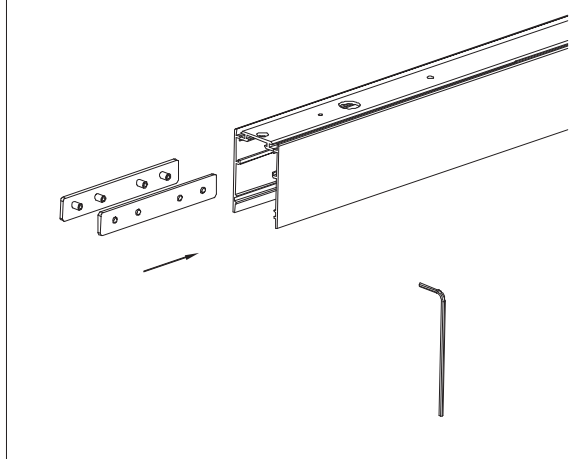

התקנה ושירות יבוצעו ע"י
חשמלאי מוסמך בלבד.
חיבור גפי תאורה אחד לשני
לא יותר מ 150W ו-5מ' אורך

Online 150	55	38	150
Online 200	55		200
Online 250	55		250

01

02

03

04

05

06

I CONNECTOR

Installation manual

01

02

03

04

05

06

90° connector installation

Installation manual

Pendant

Installation manual