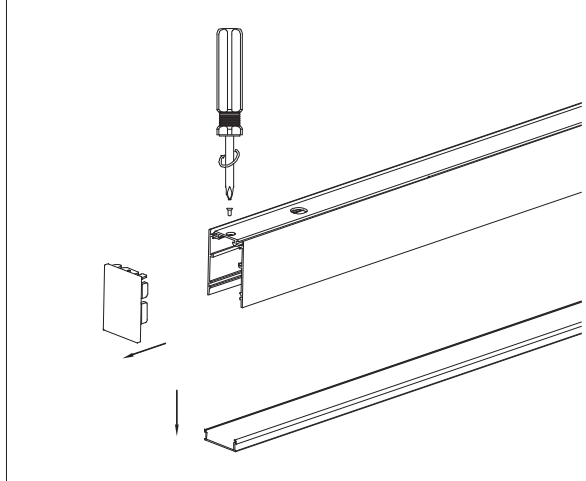

I CONNECTOR

Installation manual

01