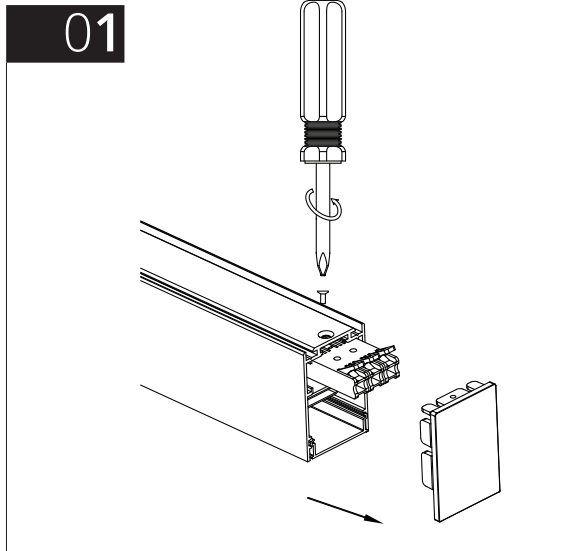

התקנה ושירות יבוצעו ע"י
חשמלאי מוסמך בלבד.
חיבור גפי תאורה אחד לשני
לא יותר מ 150W ו-5מ' אורך

Online 150	55	38	150
Online 200	55		200
Online 250	55		250

01

02

03

04

05

06

I CONNECTOR

Installation manual

01

02

03

04

05

06

90° connector installation

Installation manual

Pendant

Installation manual