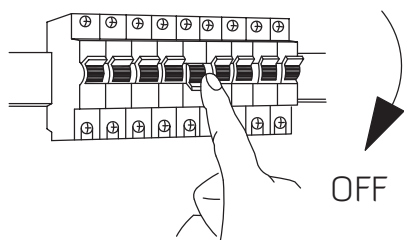

LOKI SLIM

Installation manual

Ø135

Ø150

38

LOKI SLIM 12

Ø98

Ø110

45

LOKI SLIM 6

01

02

03

04

קופסת החיבורים חייבת להיות מוגנת מים

05