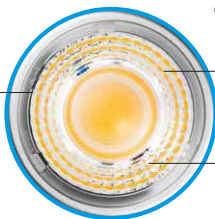

ARCOS

Powered by
TRIDONIC

Powered by
TRIDONIC

יעילות של 100Lm/W מקסימום
תאורה במינימום צריכת חשמל

CRI > 90 מסירות צבע גבוהה
להצגת הצבעים בחלל באופן
טבעי ומלא חיים

אפשרות לעדשות
24° או 36° כדי לקבל
תאורה מושלמת בכל יישום