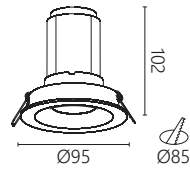

Arcos A1

* מקור אור 12W נמוך ב-15 מ"מ מהגובה המצויין לעיל.