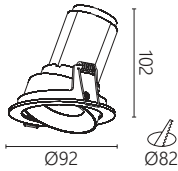

Arcos A3

* מקור אור 12W נמוך ב-15 מ"מ מהגובה המצויין לעיל.