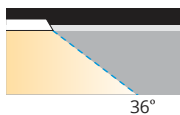

36°

זווית

TRIAC Dimming | DALI Dimming

שיטת עמעום

IP44

IP20

רמת מוגנות

עדשה כוורת