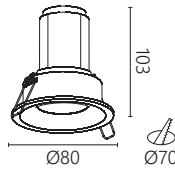

Arcos A2

* מקור אור 12W נמוך ב-15 מ"מ מהגובה המצויין לעיל.