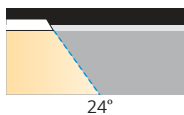

Powered by
TRIDONIC

TRIDONIC LED
10W 800Lm

TRIDONIC LED
12W 1200Lm

מקור אור

2700K 3000K 4000K

צבע אור

CRI 90+

מסירות צבע

24°

36°

זווית

TRIAC Dimming | DALI Dimming

שיטת עמעום

IP44

IP20

רמת מוגנות

עדשה כוורת

עדשה רכה

עזרים

צבע גוף

5 שנות אחריות

אחריות