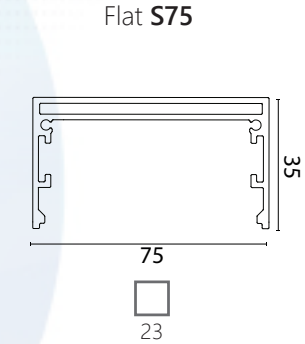

Technolite
Inspired by light

מועד אספקה: ☐ 4-10 ימי עבודה ☐ 10-30 ימי עבודה ☐ 30+ ימי עבודה

שם הלקוח _____

מס' רכש _____

תאריך _____

פרופיל

התקנה