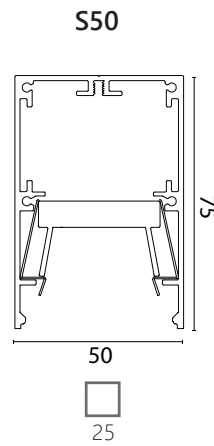

Technolite
Inspired by light

מועד אספקה: ☐ 4-10 ימי עבודה ☐ 10-30 ימי עבודה ☐ 30+ ימי עבודה

שם הלקוח _____

מס' רכש _____

תאריך _____

פרופיל

התקנה