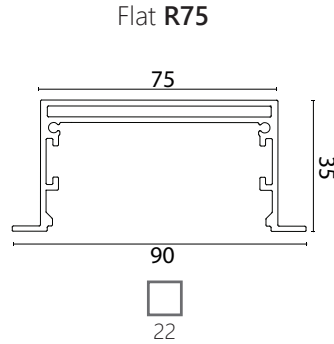

Technolite
Inspired by light

מועד אספקה: ☐ 4-10 ימי עבודה ☐ 10-30 ימי עבודה ☐ 30+ ימי עבודה

שם הלקוח _____

מס' רכש _____

תאריך _____

פרופיל

התקנה