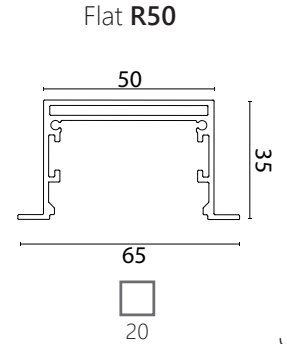

Technolite
Inspired by light

מועד אספקה: ☐ 4-10 ימי עבודה ☐ 10-30 ימי עבודה ☐ 30+ ימי עבודה

שם הלקוח _____

מס' רכש _____

תאריך _____

פרופיל

התקנה