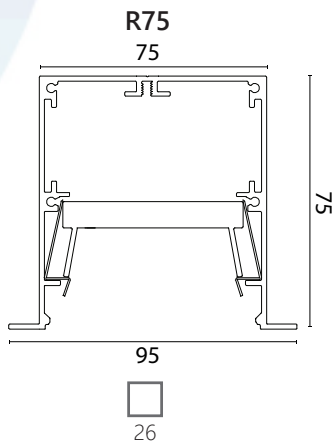

Technolite
Inspired by light

מועד אספקה: ☐ 4-10 ימי עבודה ☐ 10-30 ימי עבודה ☐ 30+ ימי עבודה

שם הלקוח _____

מס' רכש _____

תאריך _____

פרופיל

התקנה

עדשה

צבע

Profilite 75		Profilite 50	
Profilite PRO XT Tridonic LED 36W | 6500Lm למטר	Profilite PRO X Tridonic LED 29W | 5000Lm למטר	Profilite PRO Tridonic LED 21W | 4000Lm למטר	Profilite LED Osram LED 40W | 4000Lm למטר
☐ 3	☐ 2	☐ 1	☐ 0

מקור אור