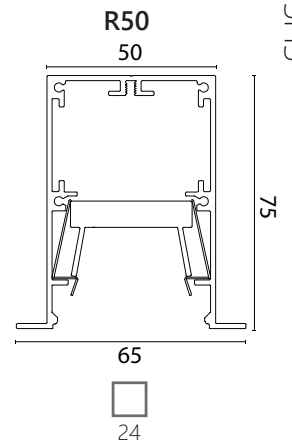

Technolite
Inspired by light

מועד אספקה: ☐ 4-10 ימי עבודה ☐ 10-30 ימי עבודה ☐ 30+ ימי עבודה

שם הלקוח _____

מס' רכש _____

תאריך _____

פרופיל

התקנה

עדשה

צבע

Profilite 75		Profilite 50	
Profilite PRO XT Tridonic LED 36W | 6500Lm למטר	Profilite PRO X Tridonic LED 29W | 5000Lm למטר	Profilite PRO Tridonic LED 21W | 4000Lm למטר	Profilite LED Osram LED 40W | 4000Lm למטר
☐ 3	☐ 2	☐ 1	☐ 0

מקור אור