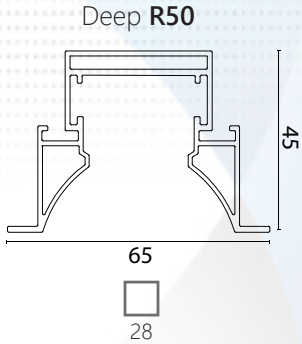

Technolite
Inspired by light

מועד אספקה: ☐ 4-10 ימי עבודה ☐ 10-30 ימי עבודה ☐ 30+ ימי עבודה

שם הלקוח _____

מס' רכש _____

תאריך _____

פרופיל

התקנה