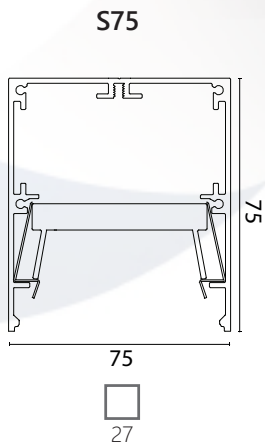

Technolite
Inspired by light

מועד אספקה: ☐ 4-10 ימי עבודה ☐ 10-30 ימי עבודה ☐ 30+ ימי עבודה

שם הלקוח _____

מס' רכש _____

תאריך _____

פרופיל

התקנה

עדשה

צבע

Profilite 75		Profilite 50	
Profilite PRO XT Tridonic LED 36W | 6500Lm למטר	Profilite PRO X Tridonic LED 29W | 5000Lm למטר	Profilite PRO Tridonic LED 21W | 4000Lm למטר	Profilite LED Osram LED 40W | 4000Lm למטר
☐ 3	☐ 2	☐ 1	☐ 0

מקור אור