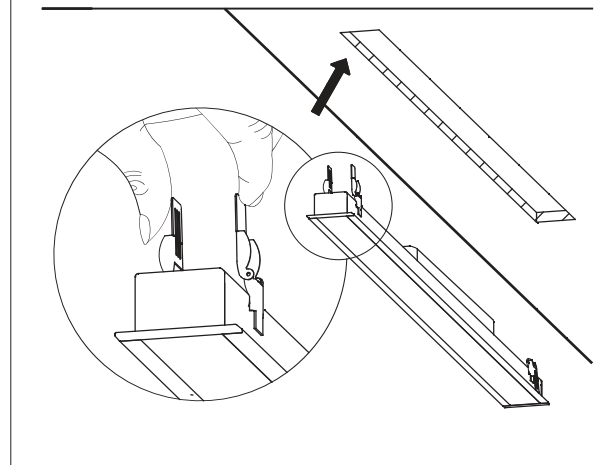

Profilite R50 / R75 / Deep

Technolite

1 Hayahalom Street, Bareket, Israel, 73185
Tel: 972-3-556-8433 Fax: 972-3-558-1420
info@tlite.co.il www.tlite.co.il

01

02

Profilite R50/ Deep: W: 50-55mm L: Length
Profilite R75 :W: 75-80mm L: Length

03

04

05

06

התקנת המוצר תתבצע על ידי חשמלאי מוסמך בלבד.