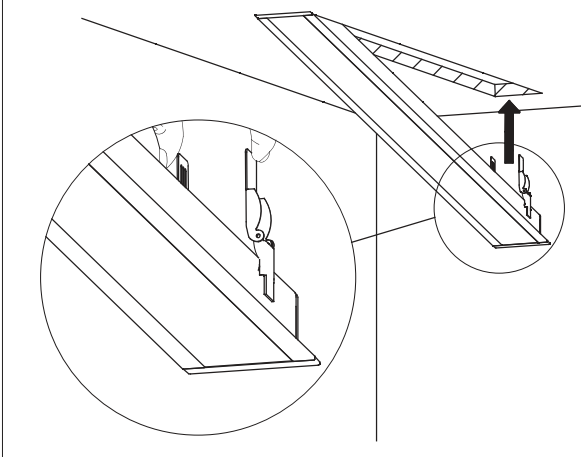

Profilite R50 / R75 / Deep

Technolite

1 Hayahalom Street, Bareket, Israel, 73185
Tel: 972-3-556-8433 Fax: 972-3-558-1420
info@tlite.co.il www.tlite.co.il

01

02

Profilite R50/ Deep: W: 50-55mm L: Length
Profilite R75 :W: 75-80mm L: Length

03

04

05

06

התקנת המוצר תתבצע על ידי חשמלאי מוסמך בלבד.