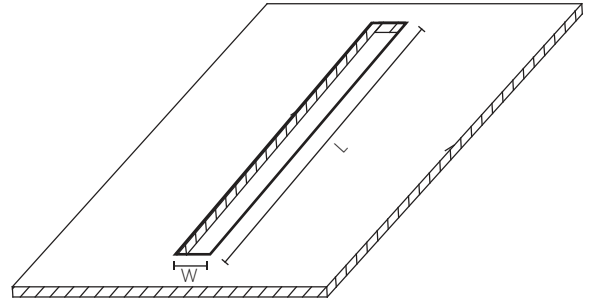

# Profilite R50 / R75 / Deep

**Technolite**

1 Hayahalom Street, Bareket, Israel, 73185  
Tel: 972-3-556-8433 Fax: 972-3-558-1420  
info@tlite.co.il www.tlite.co.il

**01**

**02**

Profilite R50/ Deep: W: 50-55mm L: Length  
Profilite R75 :W: 75-80mm L: Length