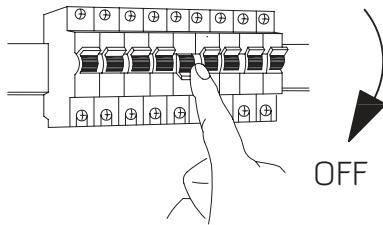

# Profilite R50 / R75 / Deep

**Technolite**

1 Hayahalom Street, Bareket, Israel, 73185  
Tel: 972-3-556-8433 Fax: 972-3-558-1420  
info@tlite.co.il www.tlite.co.il

**01**

**02**

Profilite R50/ Deep: W: 50-55mm L: Length  
Profilite R75 :W: 75-80mm L: Length