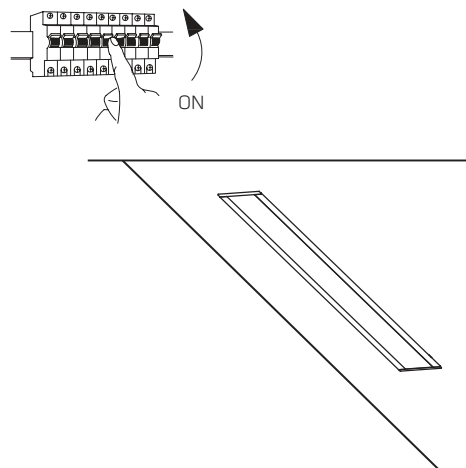

Profilite R50 / R75 / Deep

Technolite

1 Hayahalom Street, Bareket, Israel, 73185
Tel: 972-3-556-8433 Fax: 972-3-558-1420
info@tlite.co.il www.tlite.co.il

01

02

Profilite R50/ Deep: W: 50-55mm L: Length
Profilite R75 :W: 75-80mm L: Length

03

04

05

06

התקנת המוצר תתבצע על ידי חשמלאי מוסמך בלבד.